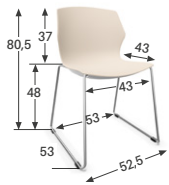

Design multi-espaces
s'adapte aux espaces détente,
réunion et d'accueil

DOSSIER / ASSISE

2 modèles, avec ou sans accoudoirs :

- **Monocoque en polypro** teinté dans la masse de haute qualité.
 - **Monocoque en polypro** teinté dans la masse de haute qualité + **placet tissu rembourré ép. 2 cm**.
- Charge max : 120 kg.

PIÈTEMENT

7 modèles :

- **4 pieds** Ø 16 mm (empilable par 10).
- **Filaire** Ø 12 mm (empilable par 10). Patins de protection.
- **Polypro pyramidal sur patins ou sur roulettes** avec pivotement à 360°.
- **4 pieds bois** avec sous coque assise de finition coloris gris alu.
- **Bois pyramidal** avec pivotement à 360° et retour automatique.
- **Alu pyramidal sur patins ou sur roulettes** Ø 60 mm avec pivotement à 360°.
- **Piètement My Frill Conf'** avec base de rangement sous l'assise et tablette écrivante pivotante. 6 roulettes. Pivotement à 360°.

MODÈLES ET DIMENSIONS

Filaire

4 pieds

Alu pyramidal

Alu sur roulettes

Polypro pyramidal sur patins

Polypro pyramidal sur roulettes

4 pieds plats