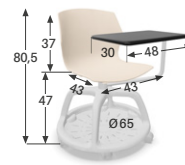

PIÈTEMENT

7 modèles :

- **4 pieds** Ø 16 mm (empilable par 10).
- **Filaire** Ø 12 mm (empilable par 10). Patins de protection.
- **Polypro pyramidal sur patins ou sur roulettes** avec pivotement à 360°.
- **4 pieds bois** avec sous coque assise de finition coloris gris alu.
- **Bois pyramidal** avec pivotement à 360° et retour automatique.
- **Alu pyramidal sur patins ou sur roulettes** Ø 60 mm avec pivotement à 360°.
- **Piètement My Frill Conf'** avec base de rangement sous l'assise et tablette écrivante pivotante. 6 roulettes. Pivotement à 360°.

MODÈLES ET DIMENSIONS

Filaire

4 pieds

Alu pyramidal

Alu sur roulettes

Polypro pyramidal sur patins

Polypro pyramidal sur roulettes

4 pieds plats