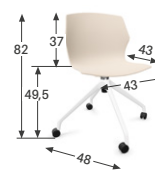

PIÈTEMENT

7 modèles :

- **4 pieds** Ø 16 mm (empilable par 10).
- **Filaire** Ø 12 mm (empilable par 10). Patins de protection.
- **Polypro pyramidal sur patins ou sur roulettes** avec pivotement à 360°.
- **4 pieds bois** avec sous coque assise de finition coloris gris alu.
- **Bois pyramidal** avec pivotement à 360° et retour automatique.
- **Alu pyramidal sur patins ou sur roulettes** Ø 60 mm avec pivotement à 360°.
- **Piètement My Frill Conf'** avec base de rangement sous l'assise et tablette écrivante pivotante. 6 roulettes. Pivotement à 360°.

MODÈLES ET DIMENSIONS

Filaire

4 pieds

Alu pyramidal

Alu sur roulettes

Polypro pyramidal sur patins

Polypro pyramidal sur roulettes

4 pieds plats