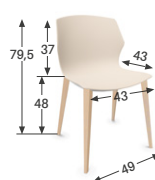

PIÈTEMENT

7 modèles :

- **4 pieds** Ø 16 mm (empilable par 10).
- **Filaire** Ø 12 mm (empilable par 10). Patins de protection.
- **Polypro pyramidal sur patins ou sur roulettes** avec pivotement à 360°.
- **4 pieds bois** avec sous coque assise de finition coloris gris alu.
- **Bois pyramidal** avec pivotement à 360° et retour automatique.
- **Alu pyramidal sur patins ou sur roulettes** Ø 60 mm avec pivotement à 360°.
- **Piètement My Frill Conf'** avec base de rangement sous l'assise et tablette écrivante pivotante. 6 roulettes. Pivotement à 360°.

MODÈLES ET DIMENSIONS

Filaire

4 pieds

Alu pyramidal

Alu sur roulettes

Polypro pyramidal sur patins

Polypro pyramidal sur roulettes

4 pieds plats

My Frill Conf'

Bois pyramidal

4 pieds bois

POIDS ≈ 5,5-13,5 kg
variable en fonction du modèle

COLORIS

→ PIÈTEMENT

4 PIEDS MÉTAL / FILAIRE

BL
Blanc