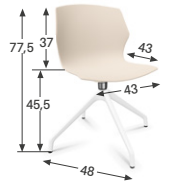

PIÈTEMENT

7 modèles :

- **4 pieds** Ø 16 mm (empilable par 10).
- **Filaire** Ø 12 mm (empilable par 10). Patins de protection.
- **Polypro pyramidal sur patins ou sur roulettes** avec pivotement à 360°.
- **4 pieds bois** avec sous coque assise de finition coloris gris alu.
- **Bois pyramidal** avec pivotement à 360° et retour automatique.
- **Alu pyramidal sur patins ou sur roulettes** Ø 60 mm avec pivotement à 360°.
- **Piètement My Frill Conf'** avec base de rangement sous l'assise et tablette écrivante pivotante. 6 roulettes. Pivotement à 360°.

MODÈLES ET DIMENSIONS

Filaire

4 pieds

Alu pyramidal

Alu sur roulettes

Polypro pyramidal sur patins

Polypro pyramidal sur roulettes

4 pieds plats

My Frill Conf'

Bois pyramidal

4 pieds bois

POIDS ≈ 5,5-13,5 kg
variable en fonction du modèle

COLORIS

→ PIÈTEMENT

4 PIEDS MÉTAL / FILAIRE

BL
Blanc