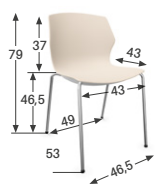

Design multi-espaces
s'adapte aux espaces détente,
réunion et d'accueil

DOSSIER / ASSISE

2 modèles, avec ou sans accoudoirs :

- **Monocoque en polypro** teinté dans la masse de haute qualité.
 - **Monocoque en polypro** teinté dans la masse de haute qualité + **placet tissu rembourré ép. 2 cm**.
- Charge max : 120 kg.

PIÈTEMENT

7 modèles :

- **4 pieds** Ø 16 mm (empilable par 10).
- **Filaire** Ø 12 mm (empilable par 10). Patins de protection.
- **Polypro pyramidal sur patins ou sur roulettes** avec pivotement à 360°.
- **4 pieds bois** avec sous coque assise de finition coloris gris alu.
- **Bois pyramidal** avec pivotement à 360° et retour automatique.
- **Alu pyramidal sur patins ou sur roulettes** Ø 60 mm avec pivotement à 360°.
- **Piètement My Frill Conf'** avec base de rangement sous l'assise et tablette écrivante pivotante. 6 roulettes. Pivotement à 360°.

MODÈLES ET DIMENSIONS

Filaire

4 pieds

Alu pyramidal

Alu sur roulettes

Polypro pyramidal sur patins

Polypro pyramidal sur roulettes

4 pieds plats