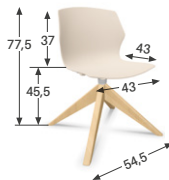

PIÈTEMENT

7 modèles :

- **4 pieds** Ø 16 mm (empilable par 10).
- **Filaire** Ø 12 mm (empilable par 10). Patins de protection.
- **Polypro pyramidal sur patins ou sur roulettes** avec pivotement à 360°.
- **4 pieds bois** avec sous coque assise de finition coloris gris alu.
- **Bois pyramidal** avec pivotement à 360° et retour automatique.
- **Alu pyramidal sur patins ou sur roulettes** Ø 60 mm avec pivotement à 360°.
- **Piètement My Frill Conf'** avec base de rangement sous l'assise et tablette écrivante pivotante. 6 roulettes. Pivotement à 360°.

MODÈLES ET DIMENSIONS

Filaire

4 pieds

Alu pyramidal

Alu sur roulettes

Polypro pyramidal sur patins

Polypro pyramidal sur roulettes

4 pieds plats

My Frill Conf'

Bois pyramidal

4 pieds bois

POIDS ≈ 5,5-13,5 kg
variable en fonction du modèle

COLORIS

→ PIÈTEMENT

4 PIEDS MÉTAL / FILAIRE

BL
Blanc