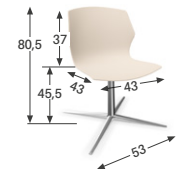

PIÈTEMENT

7 modèles :

- **4 pieds** Ø 16 mm (empilable par 10).
- **Filaire** Ø 12 mm (empilable par 10). Patins de protection.
- **Polypro pyramidal sur patins ou sur roulettes** avec pivotement à 360°.
- **4 pieds bois** avec sous coque assise de finition coloris gris alu.
- **Bois pyramidal** avec pivotement à 360° et retour automatique.
- **Alu pyramidal sur patins ou sur roulettes** Ø 60 mm avec pivotement à 360°.
- **Piètement My Frill Conf'** avec base de rangement sous l'assise et tablette écrivante pivotante. 6 roulettes. Pivotement à 360°.

MODÈLES ET DIMENSIONS

Filaire

4 pieds

Alu pyramidal

Alu sur roulettes

Polypro pyramidal sur patins

Polypro pyramidal sur roulettes

4 pieds plats

My Frill Conf'

Bois pyramidal

4 pieds bois

POIDS ≈ 5,5-13,5 kg
variable en fonction du modèle

COLORIS

→ PIÈTEMENT

4 PIEDS MÉTAL / FILAIRE

BL
Blanc